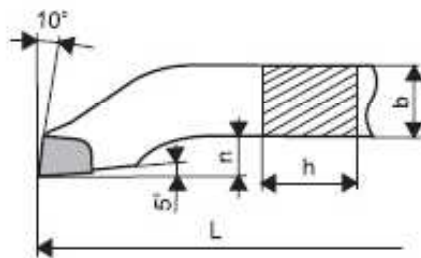

SOUSTRUŽNICKÝ NŮŽ ROHOVÝ  
 CORNER TOOL  
 ECK-DREHMEIßEL

ISO 3 R      ISO 3 L  
 DIN 4978 R    DIN 4978 L  
 ČSN 22 3722    ČSN 22 3723

16/10	110	6	
20/12	125	8	
25/16	140	8	
32/20	170	10	
40/25	200	12	
40/25	315	12	
50/32	240	14	
50/32	400	14	